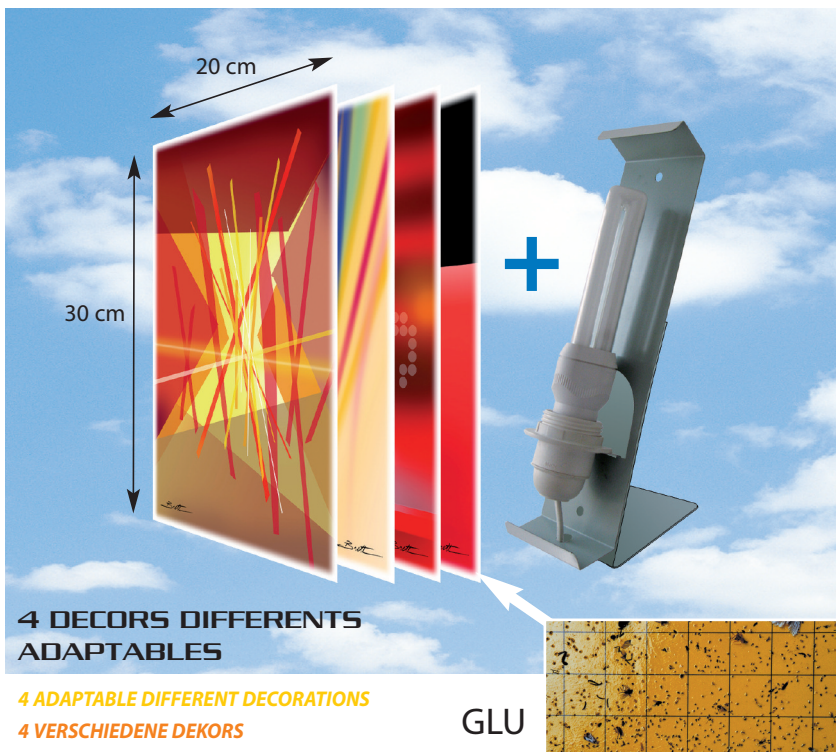

CARACTERISTIQUES TECHNIQUES

TECHNICAL SPECIFICATIONS - TECHNISCHE DATEN

Captor MURAL / PORTABLE

WALL - MAUERARTIG
MOBILE - PORTABLE

- 20W
- 30 - 40 m²
- 500 gr
- 220V / 50Hz

Lampes à économie d'énergie :

- Economique
- Plus d'intensité lumineuse
- Démontage rapide
- Durée de vie plus longue
- Meilleur rendement

NOUVEAU CONCEPT DE DESTRUCTEUR D'INSECTES VOLANTS

NEW GLUE BUG KILLER CONCEPT - NEUES KONZEPT FÜR DIE VERNICHTUNG FLIEGENDER INSEKTEN

PRINCIPE DE FONCTIONNEMENT :

CAPTOR Attire les insectes volants avec une lampe spéciale de 20 W (U.V. actinique - onde 360 nm) et les neutralise sur une plaque collante utilisant une glu spéciale qui reste intacte en présence d'U.V.

WORKING PRINCIPLE :

CAPTOR attracts flying insects with a special lamp to 20 watts. And destroys them on a plate using a sticky glu force that remains intact in contact with Ultra violet rays.

FUNKTIONSPRINZIP :

CAPTOR Zieht fliegende Insekten mit einer speziellen Lampe Von 20 Watt. Neutralisiert und auf einer Platte mit einer klebrigen glu sonderausgabe, bleibt im Kontakt mit UV.