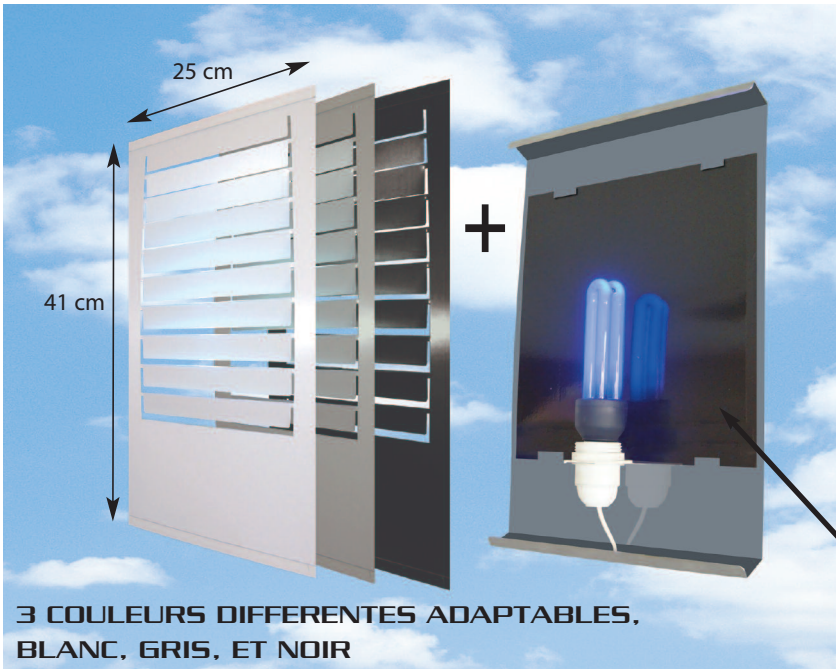

CARACTERISTIQUES TECHNIQUES

TECHNICAL SPECIFICATIONS - TECHNISCHE DATEN

3 COULEURS DIFFERENTES ADAPTABLES,
BLANC, GRIS, ET NOIR

Option disponible selon quantité : jaune, bleu et rouge

3 ADAPTABLE DIFFERENT DECORATIONS

3 VERSCHIEDENE DEKORS

Glustor

- 20W
- 50 - 70 m²
- 500 gr
- 220V / 50Hz

Lampes à économie d'énergie :

- Economique
- Démontage rapide
- Durée de vie plus longue
- Meilleur rendement

PLAQUE DE GLU NOIRE
insectes invisibles