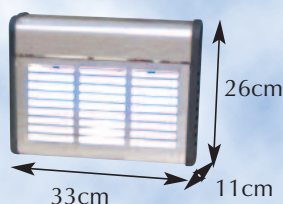

ATRIUM 30 G i/L