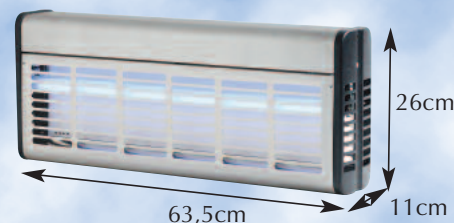

**ATRIUM 400/800 G i/L**

2x15W (30cm)

**M<sup>2</sup>** 50 m<sup>2</sup>

**W** 40W maxi

3,2kg

240V / 50Hz

2x15W (43,5cm)

**M<sup>2</sup>** 70 m<sup>2</sup>